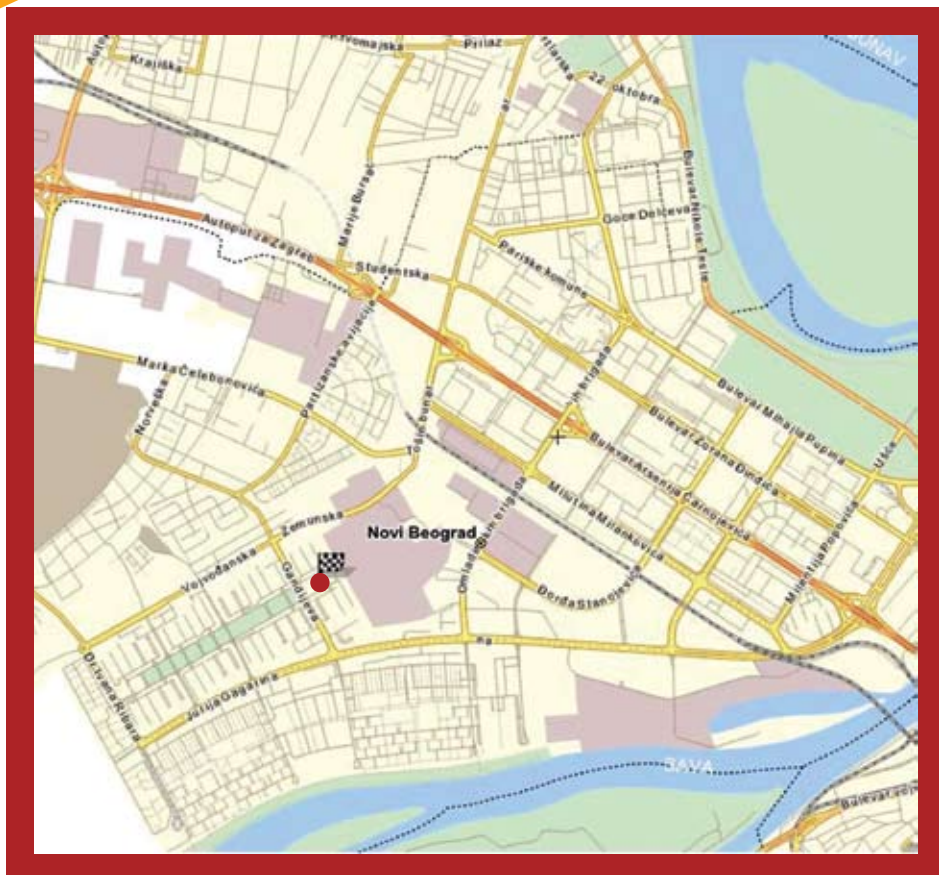

GANDIJEVA 21, BLOK 64

RADNO VREME:

RADNIM DANIMA 09:00-21.30h

NEDELJOM 11:00-19:00h

Prevoz kojim možete doći do nas:

Autobusi:

95, 89 , 82 autobusko stajalište u Gandijevoj ulici ispred Immo outlet-a

73, 94, 610 autobusko stajalište u blizini (ulica Jurija Gagarina)

45, 71, 72 i 601 - autobusko stajalište u blizini (Voždanska ulica)

Tramvaji:

7,9 i 11 tramvajsko stajalište u blizini (ulica Jurija Gagarina)

Pristup invalidima:

Immo outlet je prilagođen i osobama sa invaliditetom.